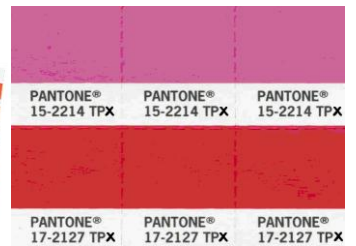

共 2868 種內有啞面及光面.色彩按色
譜順序排列.與數碼工作流程相容.提
供網屏色調百分比

\$1,050.- 二條 (# Pxxx + xC/U)

得利批發中心貨倉有限公司

觀塘駿業街 66 號地下

TEL : 2341 7265 FAX : 2389 5611

觀塘鴻圖道 28 號地下

TEL : 2344 1823 FAX : 2343 6724

網址 www.taklee.hk

PANTONE (國際色咭)(2014 年新版)

紡織 (TPX) 最新版

#FGP200 (一條裝) 共 2,100 色

每頁有七種紡織顏色 (XX-XXXX + TPX)

分別註有 PANTONE 顏色編號

及以六種語文翻譯而成之名稱 與客對色定準確無誤

特價 **\$1,350.-** 一條

#FBP200 (一本裝) 共 2,100 色

可撕出貼上. 每一顏色有五張 (TPX)

確保兩方對色準確無誤.(可訂購散張 \$90.- 張)

\$3,400.- 一本

可撕出貼上
每一顏色有五張

#FPP200 套裝: 一本 + 一條

\$4,400.- 套裝

+

棉布版 (TCX)

#FFC-205(一本裝) 共 2,100 色 按色系順序排列的棉布色樣

專為要作出迅速色彩決擇人士的最佳色彩參巧工具

分別註有 PANTONE 顏色編號 (可訂購散張 \$100.- 張)

(XX-XXXX + TCX)

特價 **\$6,900.-** 一本

德國色咭 RAL 歐盟通用 共 210 色

一頁五色 #K7 **\$350.-**

(RAL- XXX)