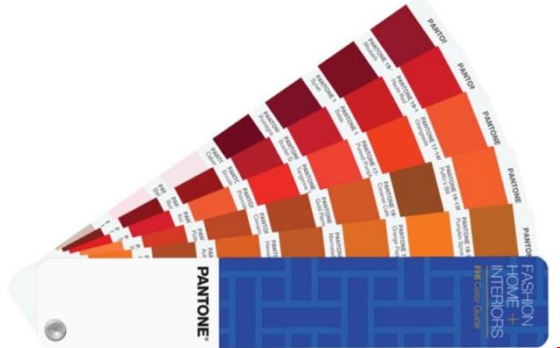

\$700.- 一條

另有可撕 6 張一本裝 #GB-1505

**\$1,480.- 一本
(# 10xxx + C)**

粉彩+霓虹色 #GG-1504 (一條裝)

共有 210 種色 = 粉彩 154 色+新
版霓虹色 56 色.採用光面銅版紙
和膠版紙印製的 PANTONE 粉彩
色每一按色譜序列的色彩均配上
PANTONE 編號及油墨配方

\$700.- 一條

另有可撕 6 張一本裝 #GB-1504

**\$1,480.- 一本
(# 9xxx + C / U)**

舊色版(336 色) **\$200.- 條**

或可撕六張 **\$450.- 本**

C+CMYK 四色指南 #GG5103 (一條裝)

共 1737 種色可以用來選擇和指定
PANTONE 專色.以確定當以 CMYK
形式再現時 PANTONE 色彩效果

\$1,250.- +新色(84 色)

CMYK 四色指南 #GP- 5101 (二條裝)

PANTONE (國際色咭)(2014 年新版)

紡織 (TPX) 最新版

#FGP200 (一條裝) 共 2,100 色

每頁有七種紡織顏色 (XX-XXXX + TPX)

分別註有 PANTONE 顏色編號

及以六種語文翻譯而成之名稱 與客對色定準確無誤

特價 **\$1,350.-** 一條

#FBP200 (一本裝) 共 2,100 色

#FFC-205(一本裝) 共 2,100 色 按色系順序排列的棉布色樣

專為要作出迅速色彩決擇人士的最佳色彩參巧工具

分別註有 PANTONE 顏色編號 (可訂購散張 \$100.- 張)

(XX-XXXX + TCX)

特價 **\$6,900.-** 一本

德國色咭 RAL 歐盟通用 共 210 色

一頁五色 #K7 **\$350.-**

(RAL- XXX)