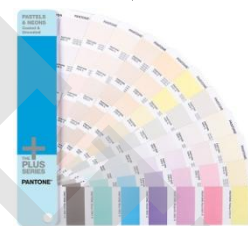

金屬色 #GG-1507 (一條裝)

共有 301 種以粉紙印刷的金屬色彩.每一按色譜序列的
色彩均配上編號及油墨配方.分別以上光及不上光套印

\$620.- 一條 (# 8xxx + C)

←可撕貼上 6 張
#GB-1507

\$1,450.- 一本

高級金屬色 #GG-1505 (一條裝)

有 300 種新版金屬色彩.比舊版
加強光亮度及不易退色.每一按
色譜序列的色彩均配 PANTONE
編號及油墨配方.分別以上光及
不上光套印處理

\$700.- 一條

另有可撕 6 張一本裝 #GB-1505

**\$1,480.- 一本
(# 10xxx + C)**

粉彩+霓虹色 #GG-1504 (一條裝)

共有 210 種色 = 粉彩 154 色+新
版霓虹色 56 色.採用光面銅版紙
和膠版紙印製的 PANTONE 粉彩
色每一按色譜序列的色彩均配上
PANTONE 編號及油墨配方

\$700.- 一條

另有可撕 6 張一本裝 #GB-1504

**\$1,480.- 一本
(# 9xxx + C / U)**

舊色版(336 色) **\$200.- 條**

或可撕六張 **\$450.- 本**

C+CMYK 四色指南 #GG5103 (一條裝)

共 1737 種色可以用來選擇和指定
PANTONE 專色.以確定當以 CMYK
形式再現時 PANTONE 色彩效果

\$1,250.- +新色(84 色)

CMYK 四色指南 #GP- 5101 (二條裝)

PANTONE (國際色咭)(2014 年新版)

紡織 (TPX) 最新版

#FGP200 (一條裝) 共 2,100 色

每頁有七種紡織顏色 (XX-XXXX + TPX)

分別註有 PANTONE 顏色編號

及以六種語文翻譯而成之名稱 與客對色定準確無誤

特價 **\$1,350.-** 一條

#FBP200 (一本裝) 共 2,100 色