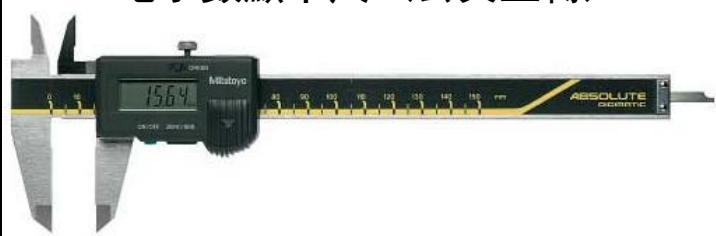

電子數顯卡尺 (公英互轉)

500-195	100x 0.01mm/ 4 寸 x 0.0005"	850.-
500-196	150x 0.01mm/ 6 寸 x 0.0005"	850.-
500-197	200x 0.01mm/ 8 寸 x 0.0005"	1,180.-
500-171*	150x 0.01mm/ 6 寸 x 0.0005"	1,230.-
500-172*	200x 0.01mm/ 8 寸 x 0.0005"	1,950.-
500-173*	300x 0.01mm/ 12 寸 x 0.0005"	2,500.-
500-505*	450x 0.01mm/ 18 寸 x 0.0005"	4,800.-
500-752	防水 防油 150x 0.01mm/ 6 寸 x 0.0005"	1,230.-
500-753	防水 防油 200x 0.01mm/ 8 寸 x 0.0005"	1,650.-