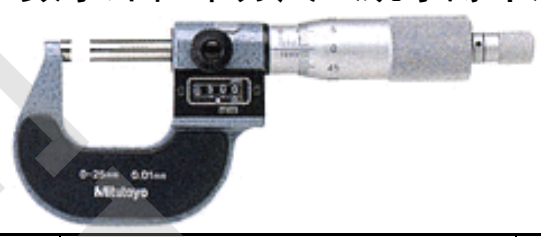

數字外徑千分尺 (跳字絲卡)

193-111	0-25 (量距) x 0.001mm	670.-
193-112	25-50 (量距) x 0.001mm	970.-
193-113	50-75 (量距) x 0.001mm	1,580.-
193-114	75-100 (量距) x 0.001mm	1,780.-
145-185(內卡)	5-30 x 0.01mm	940.-
145-186(內卡)	25-50 x 0.01mm	1,100.-