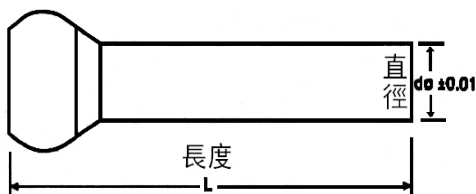

得利批發中心貨倉有限公司

觀塘駿業街 66 號地下 TEL : 2341 7265 FAX : 2389 5611

觀塘鴻圖道 28 號地下 TEL : 2344 1823 FAX : 2343 6724 網址 www.taklee.hk

1-XIII

日本啤針報價單

P.C. BOARD PUNCH

材料: SKH-51(高速鋼)

硬度: HRC60°-62°

直徑(mm) ↓	長度 30mm	
	每支	100 支
0.4→0.45	\$ 20.-	\$15.-
0.5→0.55	10.00	6.00
0.6→0.65	5.00	3.60
0.7→0.75	3.00	2.40
0.8→0.85	3.00	2.00
0.9→1.25	2.00	1.30
1.3→1.35	2.00	1.50
1.4→1.55	2.50	1.80
1.6→1.75	3.00	2.00
1.8→2.00	3.00	2.20
2.05→2.50	4.00	3.00
2.55→2.95	5.00	3.40
3.00→3.50	6.00	4.20
3.55→3.95	7.00	4.50
4.00→4.40	8.00	5.50
4.50→4.90	8.00	6.00
5.00→5.90	10.00	8.00
6.00→6.90	13.00	10.00
7.00→7.40	14.00	11.00
7.50→7.90	15.00	12.00
8.00→8.90	16.00	13.00
9.00→9.40	20.00	15.00
9.50→9.90	20.00	16.00

啤針 4.5mm 以上需訂貨(隔日取)

標準直身啤咀報價單

STANDARD STRAIGHT PUNCH

材料: SKD-11(高速鋼)

硬度: HRC60°-62°

(每支)

直徑(mm) ↓	咀身直徑	咀頭	長度 (全長) (mm)							
			40	50	60	70	80	90	100	
1.0	1.6		\$12.-	12.00	13.00					
1.5	2.0		12.00	12.00	13.00					
2.0	4.0		11.00	11.00	12.00	13.00	15.00			
2.5	4.5		11.00	12.00	13.00	14.00	15.00			
3.0	5.0		11.00	12.00	13.00	14.00	15.00			
3.5	5.5		12.00	13.00	14.00	15.00	16.00			
4.0	6.0		12.00	13.00	14.00	15.00	16.00			
4.5	6.5		13.00	14.00	15.00	16.00	17.00			
5.0	7.0		13.00	14.00	15.00	16.00	17.00	23.00	26.00	
5.5	7.5		14.00	15.00	16.00	18.00	19.00	24.00	27.00	
6.0	8.0		14.00	15.00	16.00	18.00	19.00	25.00	28.00	
6.5	8.5		15.00	17.00	18.00	19.00	20.00	26.00	30.00	
7.0	10		18.00	19.00	20.00	21.00	22.00	28.00	33.00	
8.0	11		18.00	19.00	20.00	21.00	22.00	28.00	33.00	
9.0	12		19.00	20.00	21.00	22.00	24.00	30.00	34.00	
10	13		20.00	21.00	22.00	23.00	26.00	32.00	35.00	
11	14		23.00	24.00	26.00	28.00	32.00	35.00	38.00	
12	15		23.00	24.00	26.00	28.00	32.00	35.00	38.00	
13	16		23.00	24.00	26.00	28.00	32.00	35.00	38.00	
14	17		30.00	33.00	35.00	40.00	42.00	48.00	50.00	
15	18		30.00	33.00	35.00	40.00	42.00	48.00	50.00	
16	19		30.00	33.00	35.00	40.00	42.00	48.00	50.00	
18/20	21/23		50.00	52.00	54.00	58.00	60.00	66.00	70.00	